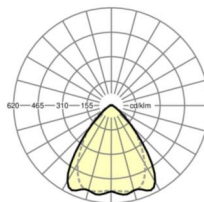

## Оптика

Оснастка	LED, цветопередача/оттенок света CRI ≥ 80 / 4000K
Допуск для координаты цветности (MacAdam)	3SDCM
Номинальный световой поток	8583lm
Срок службы LED	50000h L80/B10 (Tq 35°C), 70000h L80/B50 (Tq 35°C), 100000h L80/B50 (Tq 30°C)
светоотдача светильников	175lm/W
Угол излучения	80° (C0) / 75° (C90)
UGR поп./вдоль	20.6 / 21.3

## Механика

цвет корпуса	черный RAL 9005
размеры (LxWxH/DxH)	1531mm x 55mm x 37mm
вес (нетто)	1.65kg
Вид монтажа	сборка трековых систем, световая структура

## DEEP-LINK

<https://www.regiolux.de/ru/article/19530004034>

Ссылка	LED 8000lm 840
ηLB	100 %
Φ ↓/↑	98 % / 2 %
UGR поп./вдоль	20.6 / 21.3

размеры

L	1531 mm	Длина
B	55 mm	Ширина
H	37 mm	Высота